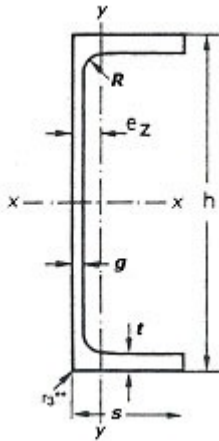

C profiler varmvalsade UPE , UNP

C sektioner

UNP DIN1026-1 / EN 10279

Banan höjd: 80 - 400 mm

längd Enligt beställning

sorter: S 235 JR+M/ S235JR+AR

S 355J2+M/ S355J2+N

UPE DIN1026-2 / EN 10279

Banan höjd : 80 - 400 mm

längd: Wg uzgodnienia

sort: S 235JR+AR